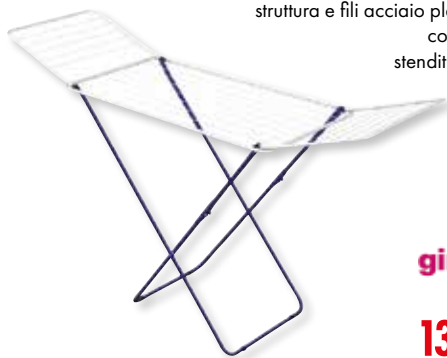

STENDIBIANCHERIA CAVALLETTO GIMI JOLLY/ALBA

struttura e fili acciaio plastificato
con laterali
stenditura 18 m

gimi

96440-10
13,90€

STENDIBIANCHERIA CAVALLETTO IN RESINA

a cavalletto, in resina polipropilene bianco
con laterali, leggero e maneggevole
194x58x108 cm (lpxh)