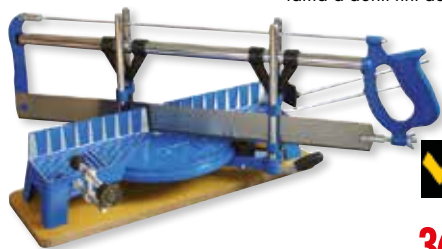

VIGOR
43870-10
36,90€