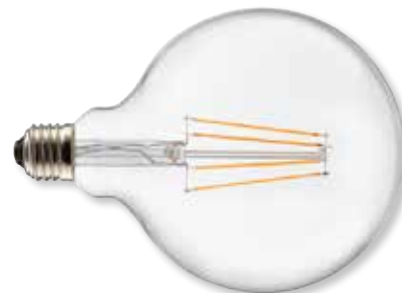

LAMPADE LED VIGOR A FILAMENTO GLOBO

E27
fascio 360°
10W-1200lm
luce calda

34030-50
7,90€