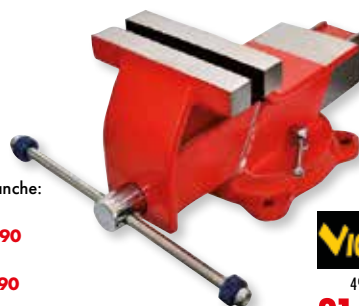

VIGOR
48960-15
39,00€

MORSE PER HOBBISTI VIGOR

in ghisa
base fissa
50 mm

VIGOR
49000-10
6,50€

MORSE PER HOBBISTI VIGOR

in ghisa
base girevole
50 mm

VIGOR
49020-10
22,90€

MORSE PARALLELE VIGOR

in acciaio, base fissa
80 mm

VIGOR
49070-08
23,90€

MORSE PARALLELE VIGOR MODELLO ITALIA

in ghisa
100 mm

VIGOR
49100-10
76,00€

MORSE PARALLELE VIGOR

in acciaio, base girevole
80 mm

VIGOR
49120-10
31,00€

ASTE MAGNETICHE FLEX VIGOR

punta **magnetica**, con **luce a led**
pinza retrattile a 4 griffe
asta flessibile 61 cm Ø 6 mm
forza magnetica 2,2 kg
funziona con 3 batterie LR44
(non include)

38846-10

9,50€