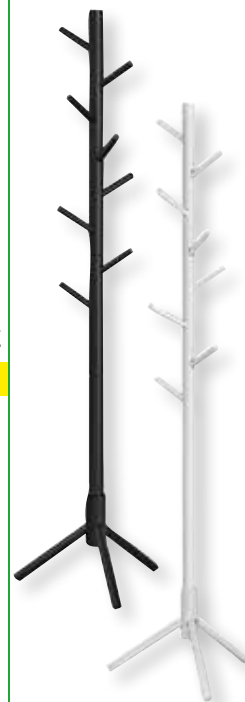

APPENDIABITI VIGOR EDGAR

da terra
struttura in legno
8 ganci
3 tronconi altezza regolabile
dimensioni 47x47x175h cm
portata massima 24 kg
nei colori: nero o bianco